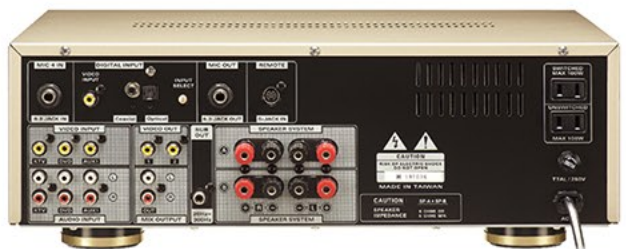

LAND A U D I O

DA-830 三聲道

Digital ECHO Karaoke Amplifier
數位迴音卡拉OK綜合擴大機

DA-820 二聲道

- 輸出功率：230W x 2ch (DA-820) 230W x 3ch (DA-830) ■ 總諧波失真：< 0.004% ■ 頻率響應：20Hz-20KHz
- 輸入靈敏度：150mV / 47KΩ ■ 訊號雜音比：> -75dB (入力端子短路時) ■ 迴音混音模式：Digital Delay
- 音質可變範圍：高音 Treble: 10KHz ±10dB ■ 麥克風音質可變範圍：高音 Treble: 10KHz ±6dB
中音 MID: 1KHz ±10dB 中音 MID: 1KHz ±6dB
低音 Bass: 100Hz ±10dB 低音 Bass: 100Hz ±6dB
- 消耗電力：480W ■ 額定電源電壓：(交流) AC110V-60Hz ■ 重量：10.5kg
- 外觀尺寸(WxHxD)：430 mm x 149 mm x 321 mm (含腳座、旋鈕、端子)

100%台灣設計製造
Made in Taiwan

LAND

A U D I O

DA-830 230W x 3ch

DA-820 230W x 2ch

- ▶ 特別升級專業級麥克風音質擴展，迴音效果。
- ▶ 創新設計-微電腦多功能記憶設定。
- ▶ 四組音訊輸入，兩組影像同步切換控制。
- ▶ 一組SUB訊號輸出，支援加裝主動式超低音喇叭。
- ▶ 具備數位光纖及同軸輸入。
- ▶ 雙重喇叭保護模式(直流、短路保護線路)。
- ▶ 左右聲道功率輸出視窗顯示。
- ▶ 一組麥克風訊號輸出，可供各品牌點歌機錄音及評分專用。
- ▶ 一組10倍放大混音輸出，支援功率後級擴大機使用。
- ▶ 支援手機、平板等數位載具Bluetooth無線配對連線播放功能。
- ▶ 全國首創，主機與數位電視盒或智慧連網型電視連接，使用YOUTUBE影音唱歌時，可選擇消除左或右聲道之人聲(選號選擇)。

均附遙控器